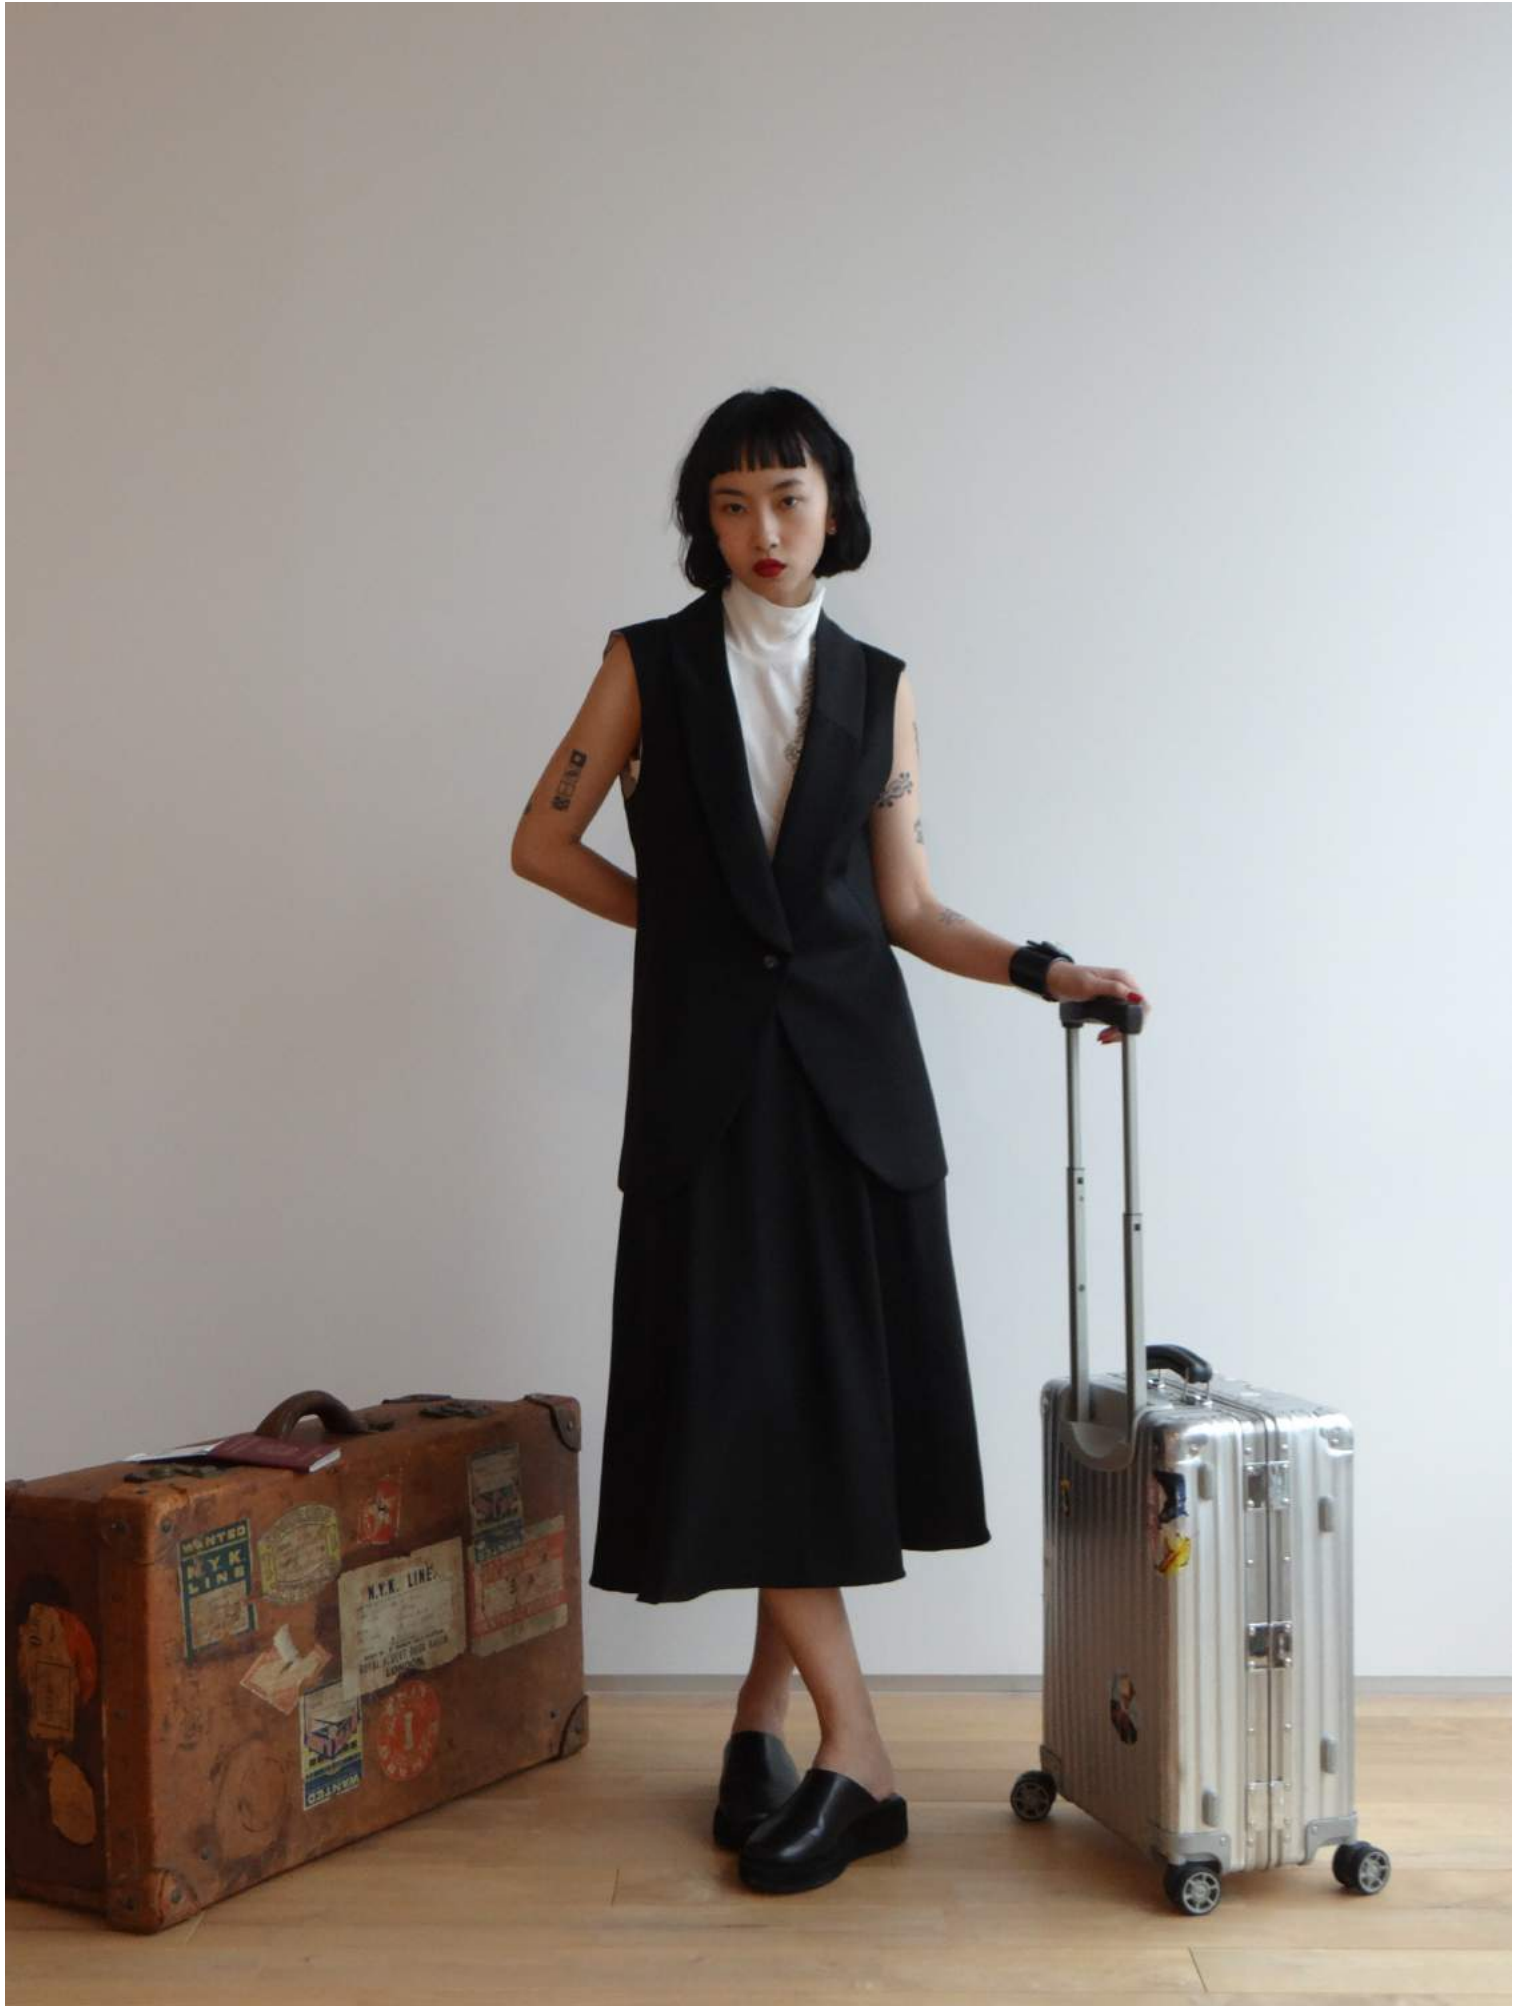

24I107 LONG GILLET fab. WVBOTTO col. BLACK size 40
24AI000H TANK HI NECK fab. COSMO col. WHITE size. S
24AI400 PANEL SKIRT fab. WVBOTTO col. BLACK size 40

MODEL: Height
170cm